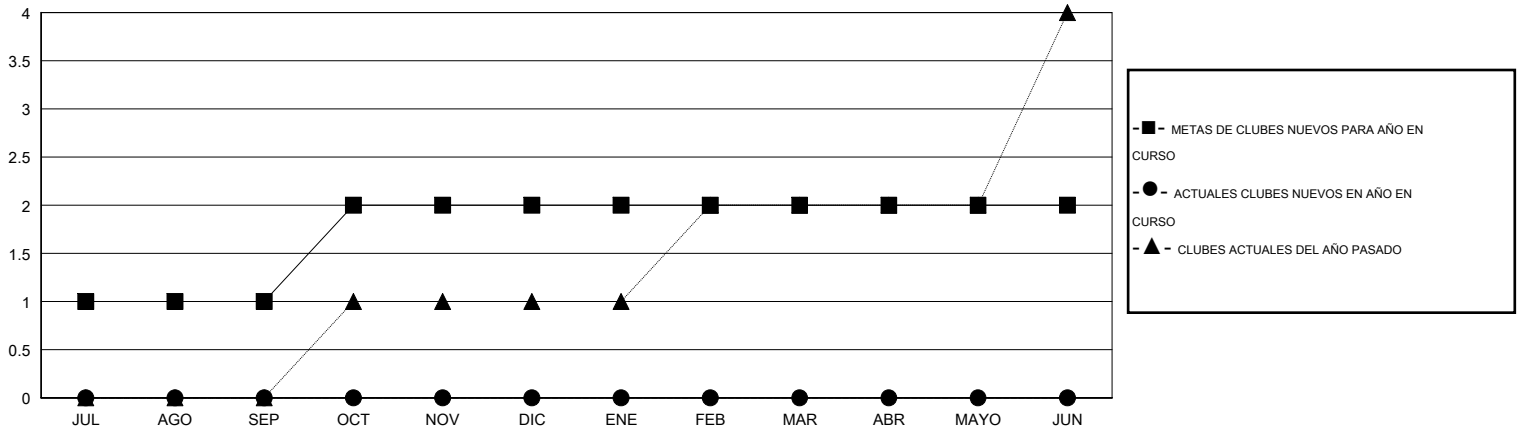

MONTHLY MEMBERSHIP PROGRESS REPORT

District O 5

Results as of: 8/31/2016

GMT: Pedro Marrello

UBICACIÓN ARGENTINA

GMT DE AE 3

Clubes					socios				
RESULTADOS DE 2016-2017					RESULTADOS DE 2016-2017				
TRIMESTRE	META DE CLUBES NUEVOS	NUEVOS CLUBES	CLUBES DADOS DE BAJA	GANANCIA/PÉRDIDA NETA	TRIMESTRE	META DE SOCIOS NUEVOS	SOCIOS FUNDADORES Y SOCIOS AÑADIDOS	SOCIOS DADOS DE BAJA	GANANCIA/PÉRDIDA NETA
JUL/AGO/SEP	1	0	0	0	JUL/AGO/SEP	35	14	21	-7
OCT/NOV/DIC	1	0	0	0	OCT/NOV/DIC	30	0	0	0
ENE/FEB/MAR	0	0	0	0	ENE/FEB/MAR	10	0	0	0
ABR/MAYO/JUN	0	0	0	0	ABR/MAYO/JUN	-10	0	0	0

METAS Y CIFRA ACUMULATIVA DE CLUBES NUEVOS

METAS Y CIFRA ACUMULATIVA DE SOCIOS

CLUBES DADOS DE BAJA: 0	6 CLUBS OF 51 AÑADIERON 1 O MÁS SOCIOS NUEVOS	DISTRIBUCIÓN POR SEXO
		MASCULINO 588 (62.75%)
		FEMENINO 349 (37.25%)
SOCIOS DADOS DE BAJA	CLIC AQUÍ PARA DATOS DE SALUD DE CLUB	SOCIOS EN UNIDAD FAMILIAR 242
FALLECIDOS 1		CABEZA DE FAMILIA 115
CLUB CANCELADO 0		NO ES CABEZA DE FAMILIA 127
OTRO 20		
TOTAL 21		