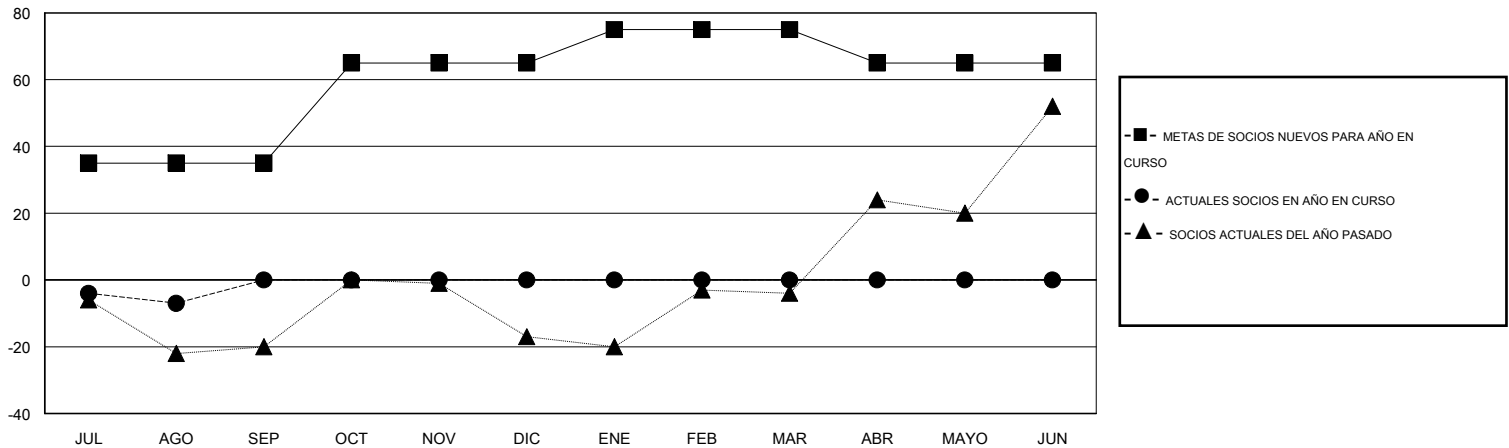

MONTHLY MEMBERSHIP PROGRESS REPORT

District O 5

Results as of: 8/31/2016

GMT: Pedro Marrello

UBICACIÓN ARGENTINA

GMT DE AE 3

Clubes					socios				
RESULTADOS DE 2016-2017					RESULTADOS DE 2016-2017				
TRIMESTRE	META DE CLUBES NUEVOS	NUEVOS CLUBES	CLUBES DADOS DE BAJA	GANANCIA/PÉRDIDA NETA	TRIMESTRE	META DE SOCIOS NUEVOS	SOCIOS FUNDADORES Y SOCIOS AÑADIDOS	SOCIOS DADOS DE BAJA	GANANCIA/PÉRDIDA NETA
JUL/AGO/SEP	1	0	0	0	JUL/AGO/SEP	35	14	21	-7
OCT/NOV/DIC	1	0	0	0	OCT/NOV/DIC	30	0	0	0
ENE/FEB/MAR	0	0	0	0	ENE/FEB/MAR	10	0	0	0
ABR/MAYO/JUN	0	0	0	0	ABR/MAYO/JUN	-10	0	0	0

METAS Y CIFRA ACUMULATIVA DE CLUBES NUEVOS

METAS Y CIFRA ACUMULATIVA DE SOCIOS

CLUBES DADOS DE BAJA: 0	6 CLUBS OF 51 AÑADIERON 1 O MÁS SOCIOS NUEVOS	DISTRIBUCIÓN POR SEXO
		MASCULINO 588 (62.75%)
		FEMENINO 349 (37.25%)
SOCIOS DADOS DE BAJA	CLIC AQUÍ PARA DATOS DE SALUD DE CLUB	SOCIOS EN UNIDAD FAMILIAR 242
FALLECIDOS 1		CABEZA DE FAMILIA 115
CLUB CANCELADO 0		NO ES CABEZA DE FAMILIA 127
OTRO 20		
TOTAL 21		